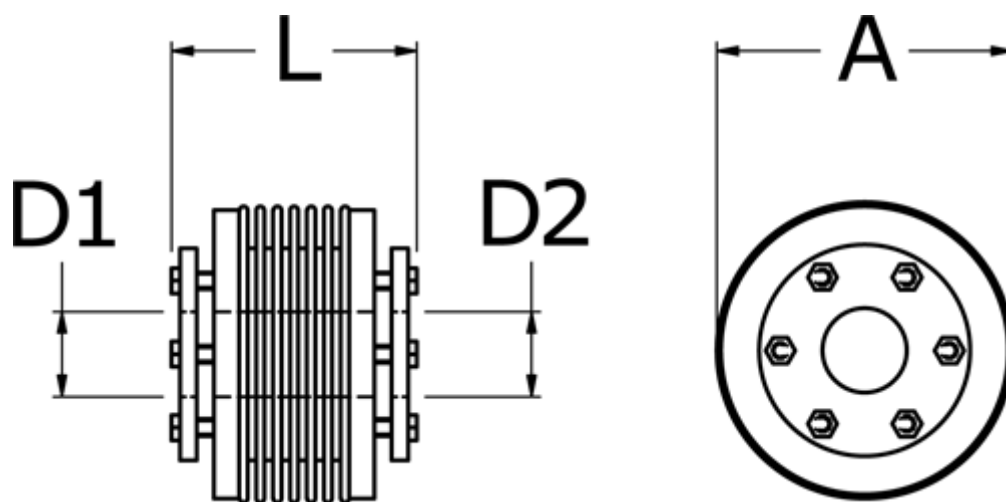

Varenummer: 3330503000902525
Beskrivelse: Metalbælgkobling type 5 str.300
Længde 90 mm, boring 25/25 mm

Mål

A	= 110
D1	= 25
D2	= 25
L	= 90
Nom. moment NM (Tkn)	= 300